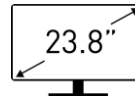

SPECIFICHE

Tipo / Dimensioni	23.8"
Colore	534.04(H) x 307.76(V)
Active Display Area (mm)	Flat
Curvatura	VA
Tipo Pannello	1920 x 1080 (Full HD)
Risoluzione	0.2745(H) x 0.2745(V)
Pixel Pitch	16:9
Rapporto d'aspetto	250 cd/m2
Luminosità (nits)	3000:1
Contrasto	75Hz
Refresh Rate	8ms (GTG)
Tempo di risposta	178°(H) / 178°(V)
Angolo di visualizzazione	105% (CIE1976)
sRGB	Anti-glare
Superficie	16.7M
Colori	8 bits
Color Bit	1x HDMI (1.4) 1x D-Sub (VGA)
Interfaccia video	Esterno, 12V 2.5A
Atoparlanti	100~240V, 50~60Hz
Tipo alimentazione	-5° ~ 15°
Potenza	Si
Regolazione (Tilt)	75 x 75 mm
Kensington Lock	541.79 x 180.80 x 416.61 mm (21.33 x 16.4 x 7.12 inch)
Fissaggio a muro VESA	2.85kg (6.28 lbs) / 4.27kg (9.41 lbs)
Dimensioni (W x D x H)	616 x 125 x 409 mm (24.25 x 4.92 x 16.10 inch)
Peso (NW / GW)	HDMI: 1920 x 1080 (Up to 75Hz) D-Sub: 1920 x 1080 (Up to 60Hz)

Schermo 23.8"

Guarda le applicazioni, fogli di calcolo e tutte le applicazioni sullo schermo da 23,8" godendo della migliore risoluzione Full HD

Risoluzione Full HD

Risoluzione Full HD (1920x1080) in grado di offrire massimo confort