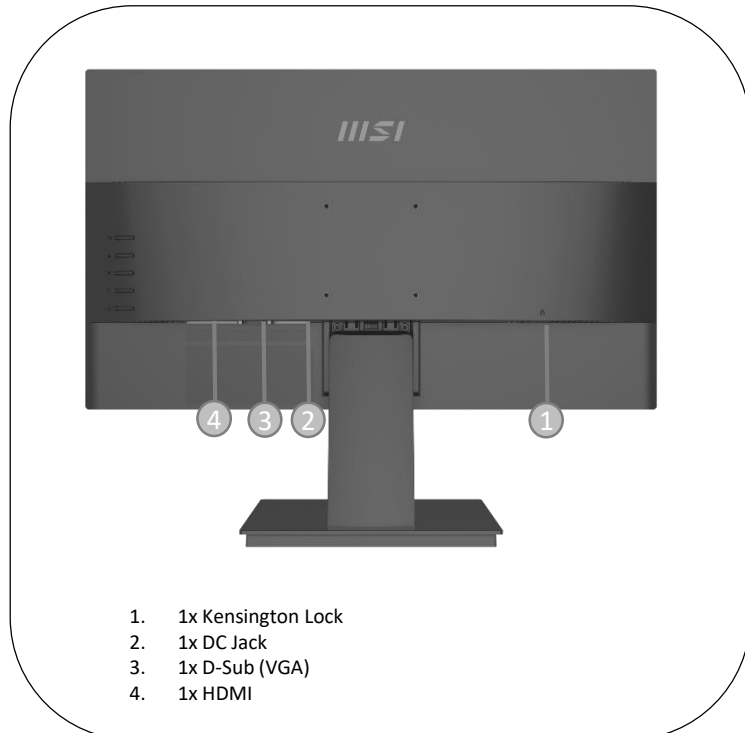

SPECIFICHE

Tipo / Dimensioni	23.8"
Colore	534.04(H) x 307.76(V)
Active Display Area (mm)	Flat
Curvatura	VA
Tipo Pannello	1920 x 1080 (Full HD)
Risoluzione	0.2745(H) x 0.2745(V)
Pixel Pitch	16:9
Rapporto d'aspetto	250 cd/m2
Luminosità (nits)	3000:1
Contrasto	75Hz
Refresh Rate	8ms (GTG)
Tempo di risposta	178°(H) / 178°(V)
Angolo di visualizzazione	105% (CIE1976)
sRGB	Anti-glare
Superficie	16.7M
Colori	8 bits
Color Bit	1x HDMI (1.4) 1x D-Sub (VGA)
Interfaccia video	Esterno, 12V 2.5A
Atoparlanti	100~240V, 50~60Hz
Tipo alimentazione	-5° ~ 15°
Potenza	Si
Regolazione (Tilt)	75 x 75 mm
Kensington Lock	541.79 x 180.80 x 416.61 mm (21.33 x 16.4 x 7.12 inch)
Fissaggio a muro VESA	2.85kg (6.28 lbs) / 4.27kg (9.41 lbs)
Dimensioni (W x D x H)	616 x 125 x 409 mm (24.25 x 4.92 x 16.10 inch)
Peso (NW / GW)	HDMI: 1920 x 1080 (Up to 75Hz) D-Sub: 1920 x 1080 (Up to 60Hz)

Schermo 23.8"

Guarda le applicazioni, fogli di calcolo e tutte le applicazioni sullo schermo da 23,8" godendo della migliore risoluzione Full HD

Risoluzione Full HD

Risoluzione Full HD (1920x1080) in grado di offrire massimo confort

Supporto fissaggio a muro VESA

Possibilità di montare il monitor ad un attacco VESA standard così da rendere il design della stanza più pulito ed elegante.

1. 1x Kensington Lock
2. 1x DC Jack
3. 1x D-Sub (VGA)
4. 1x HDMI